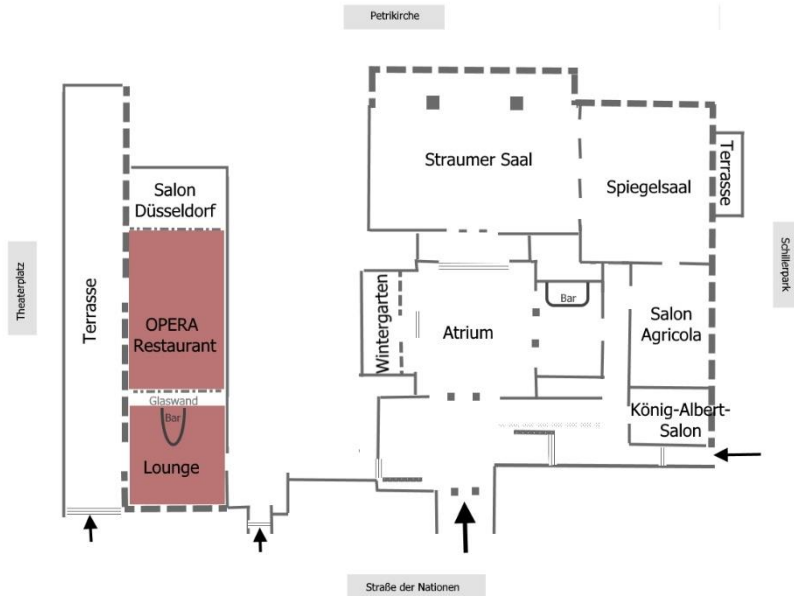

OPERA RESTAURANT & LOUNGE

Ganz dem Motto „Moderne trifft Klassik“ empfangen wir Sie nicht nur kulinarisch sondern auch optisch in unserem Opera. Hier erwartet Sie eine moderne Interpretation aus Messing, Holz und erdfarbenen Tönen komplementiert durch beeindruckende Farbakzente und außergewöhnlichen Lichtelementen.

Raum							Fläche (qm)	Länge ~	Breite ~	Höhe	
OPERA Restaurant	Individuell bis zu 100 Personen							270,75	28,5	9,5	3,29