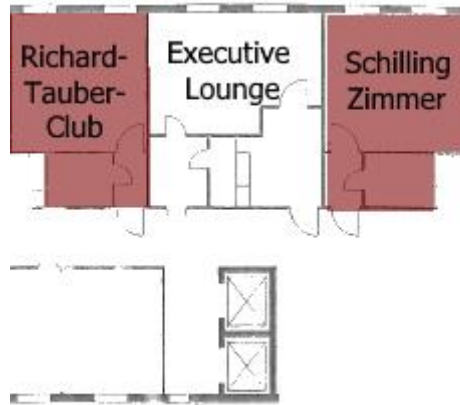

## RICHARD-TAUBER-CLUB / SCHILLING ZIMMER

Im 3. Obergeschoss bieten diese 2 Räume die Ruhe für eine ideale Arbeitsatmosphäre. Ausgestattet mit der besten technischen Ausstattung verfügen beide Räume über separate Waschräume und WC, sowie eine gemeinsame Executive-Lounge als Rückzugsraum oder für eine kurze kulinarische Pause.

| Raum                |   |   |   |   |   |   | Fläche (qm) | Länge ~ | Breite ~ | Höhe |
|---------------------|---|---|---|---|---|---|-------------|---------|----------|------|
| Richard-Tauber-Club | - | - | - | 8 | - | - | 25,04       | 5,09    | 4,92     | 2,98 |
| Schilling Zimmer    | - | - | - | 8 | - | - | 24,59       | 4,87    | 5,05     | 2,98 |